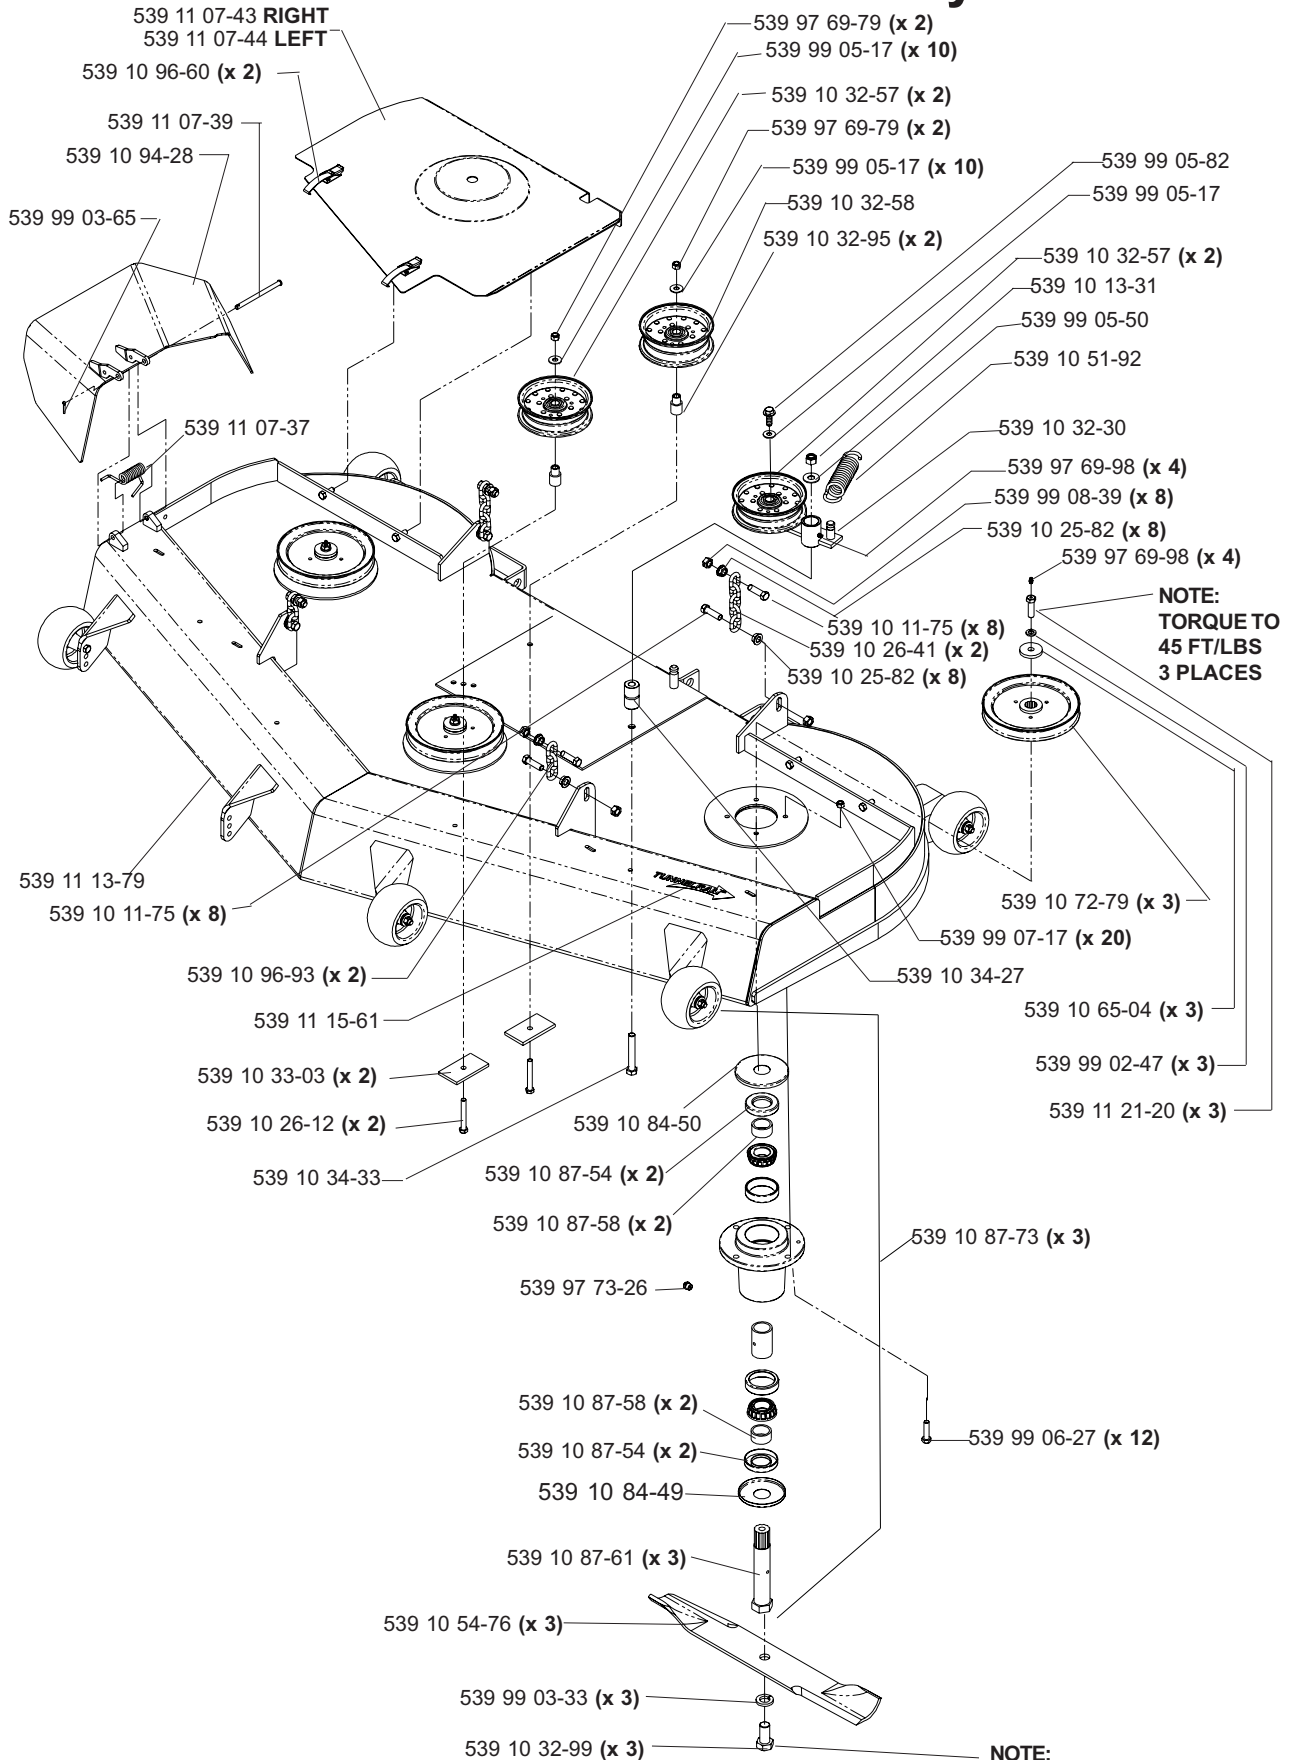

72" Front Deck Assembly