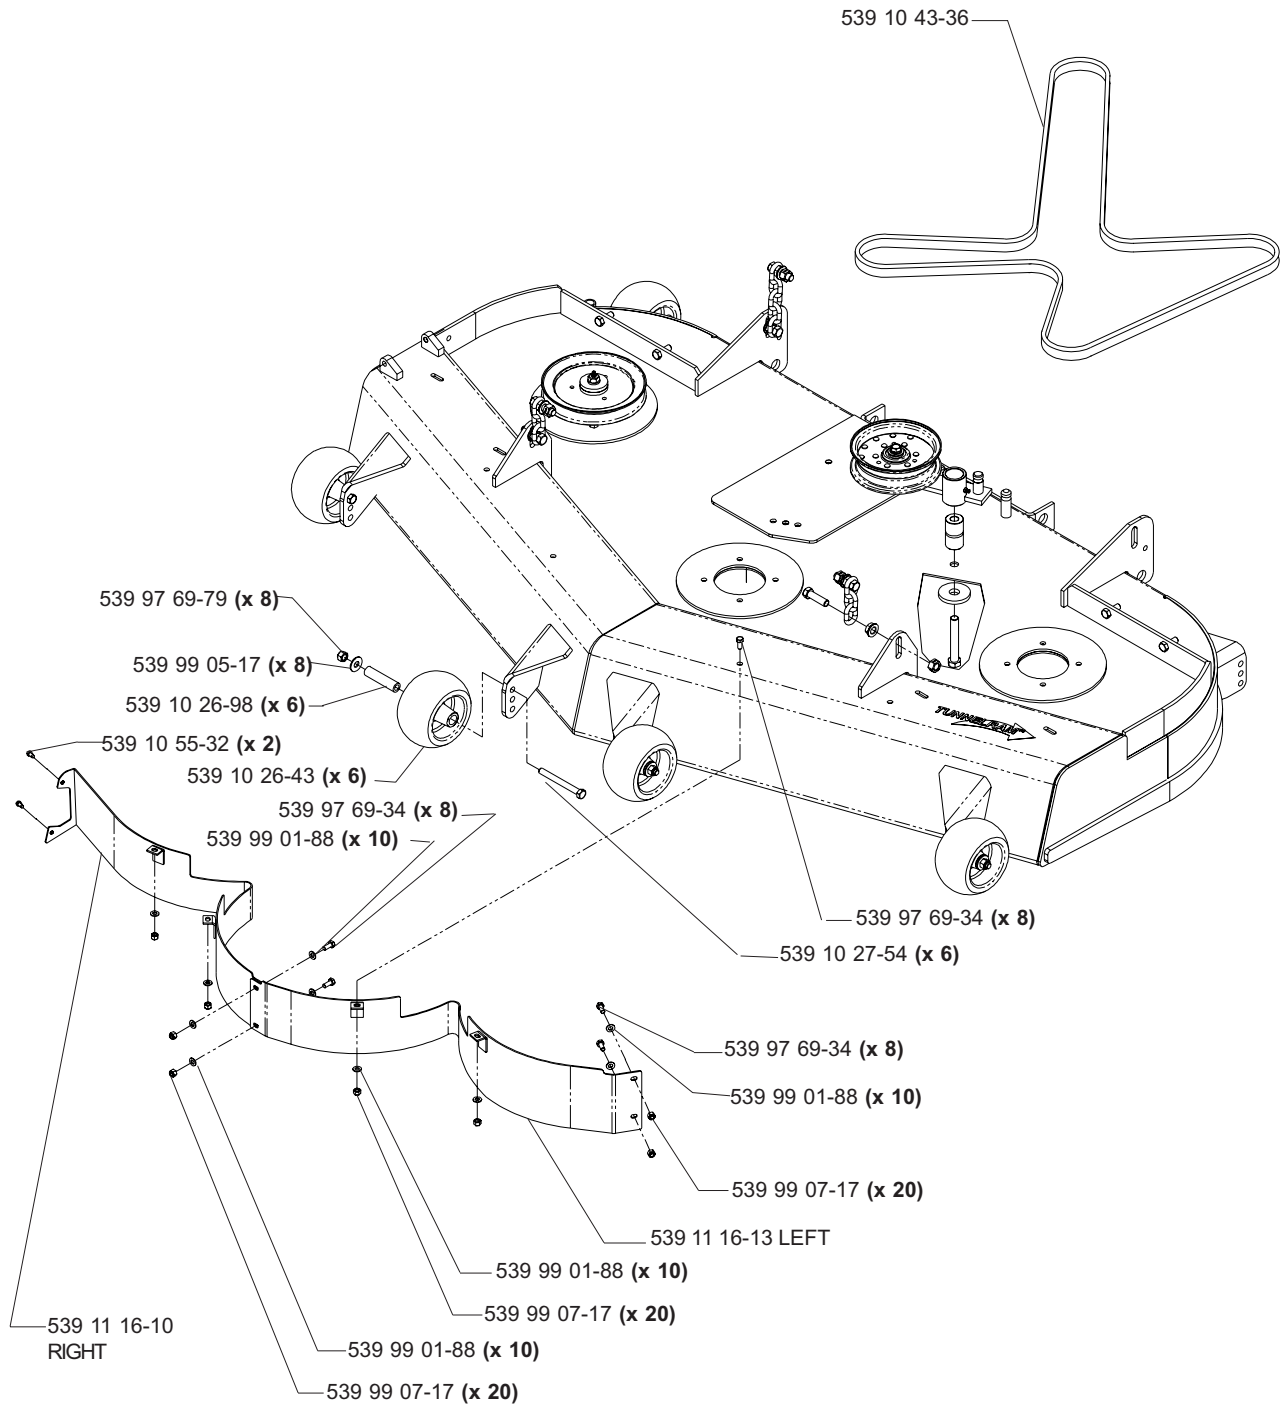

61" Front Deck Assembly