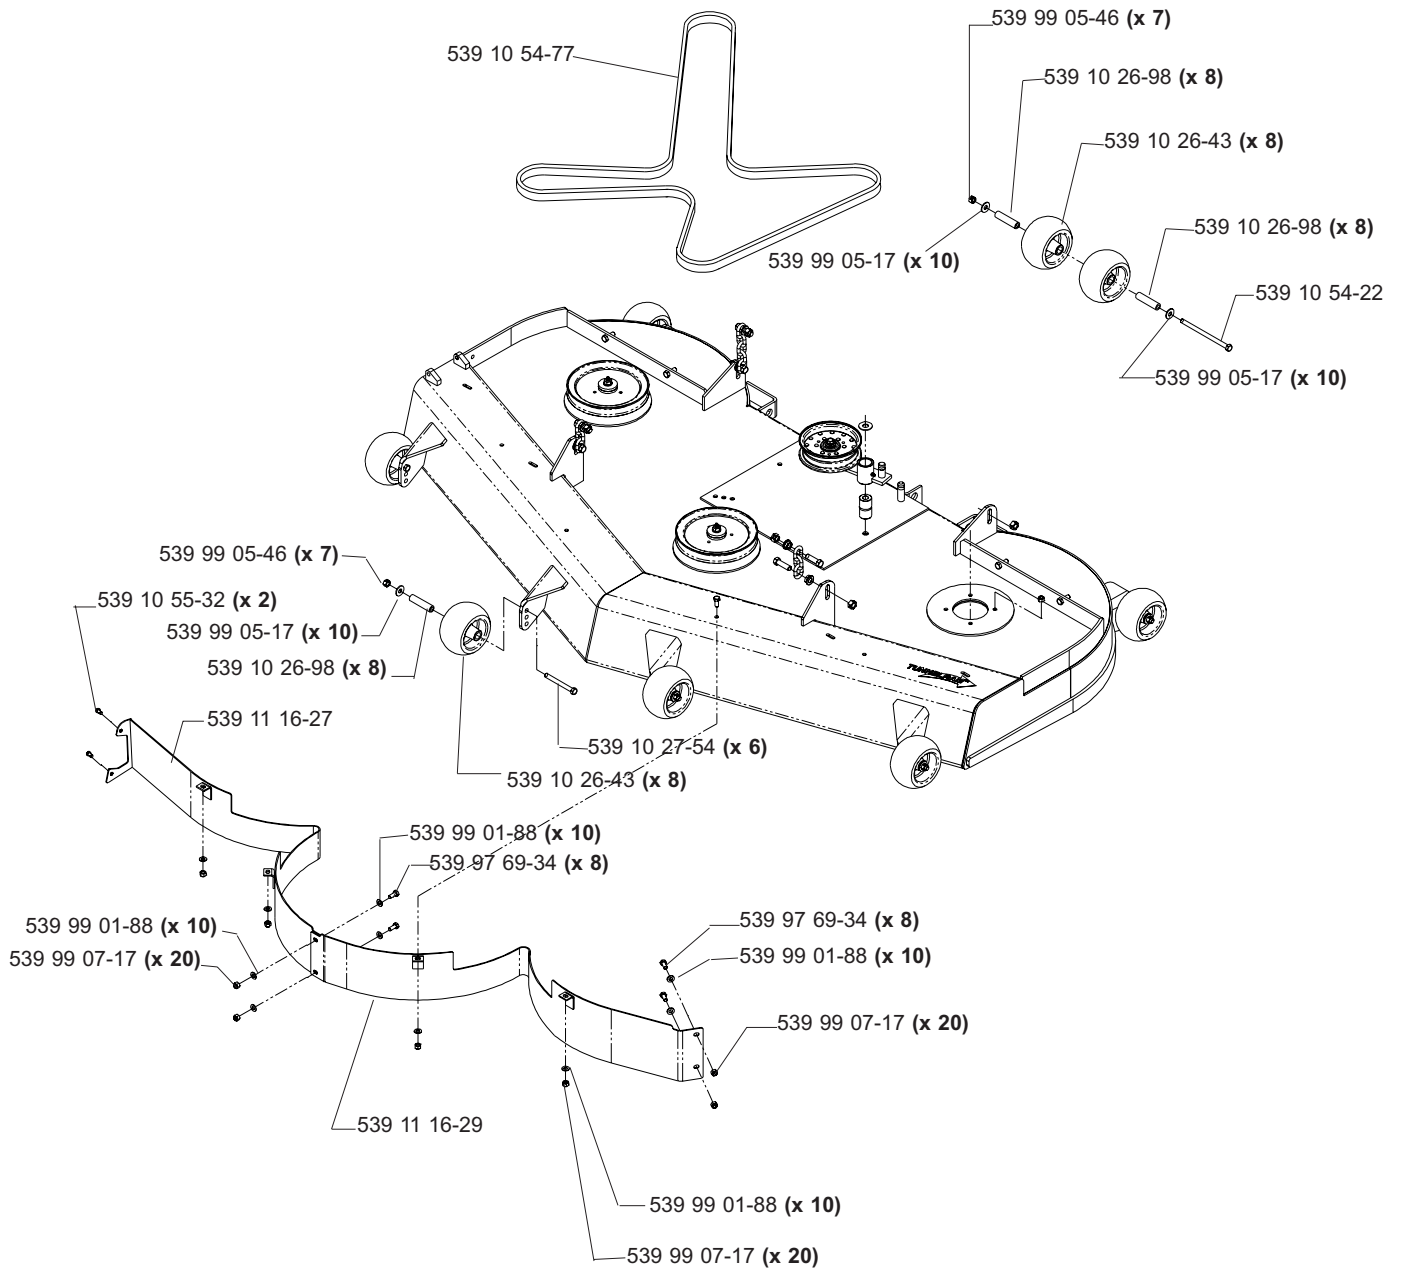

72" Front Deck Assembly