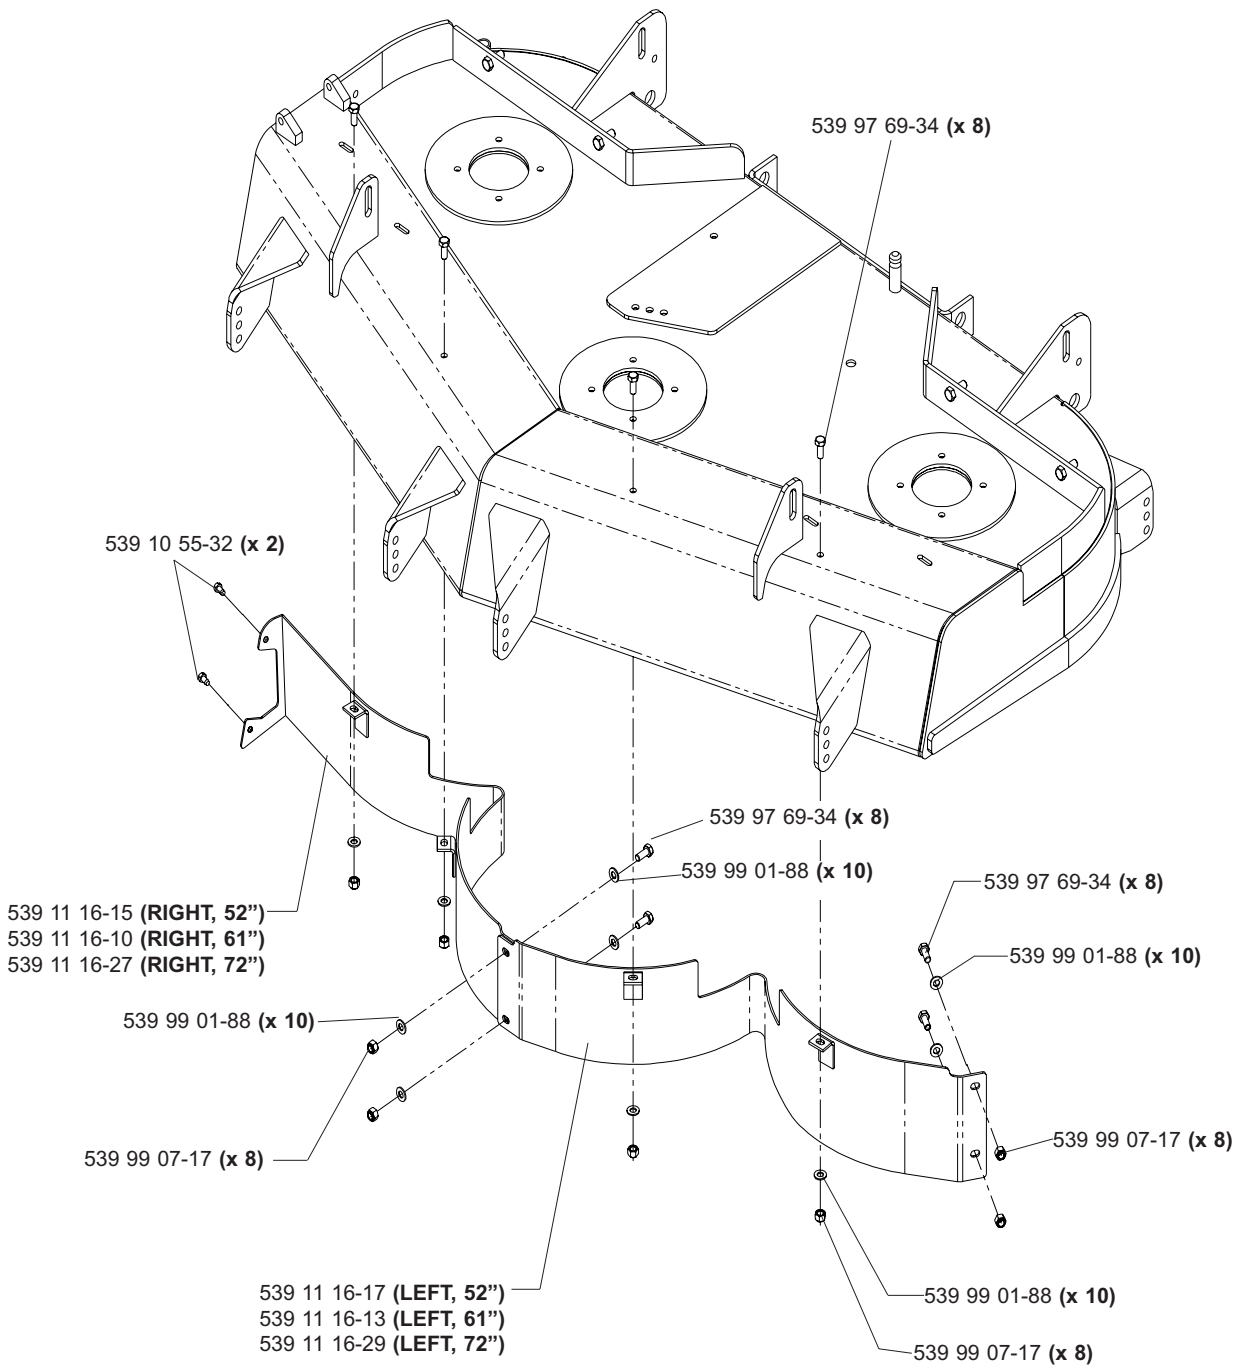

Accessory Baffle Kits